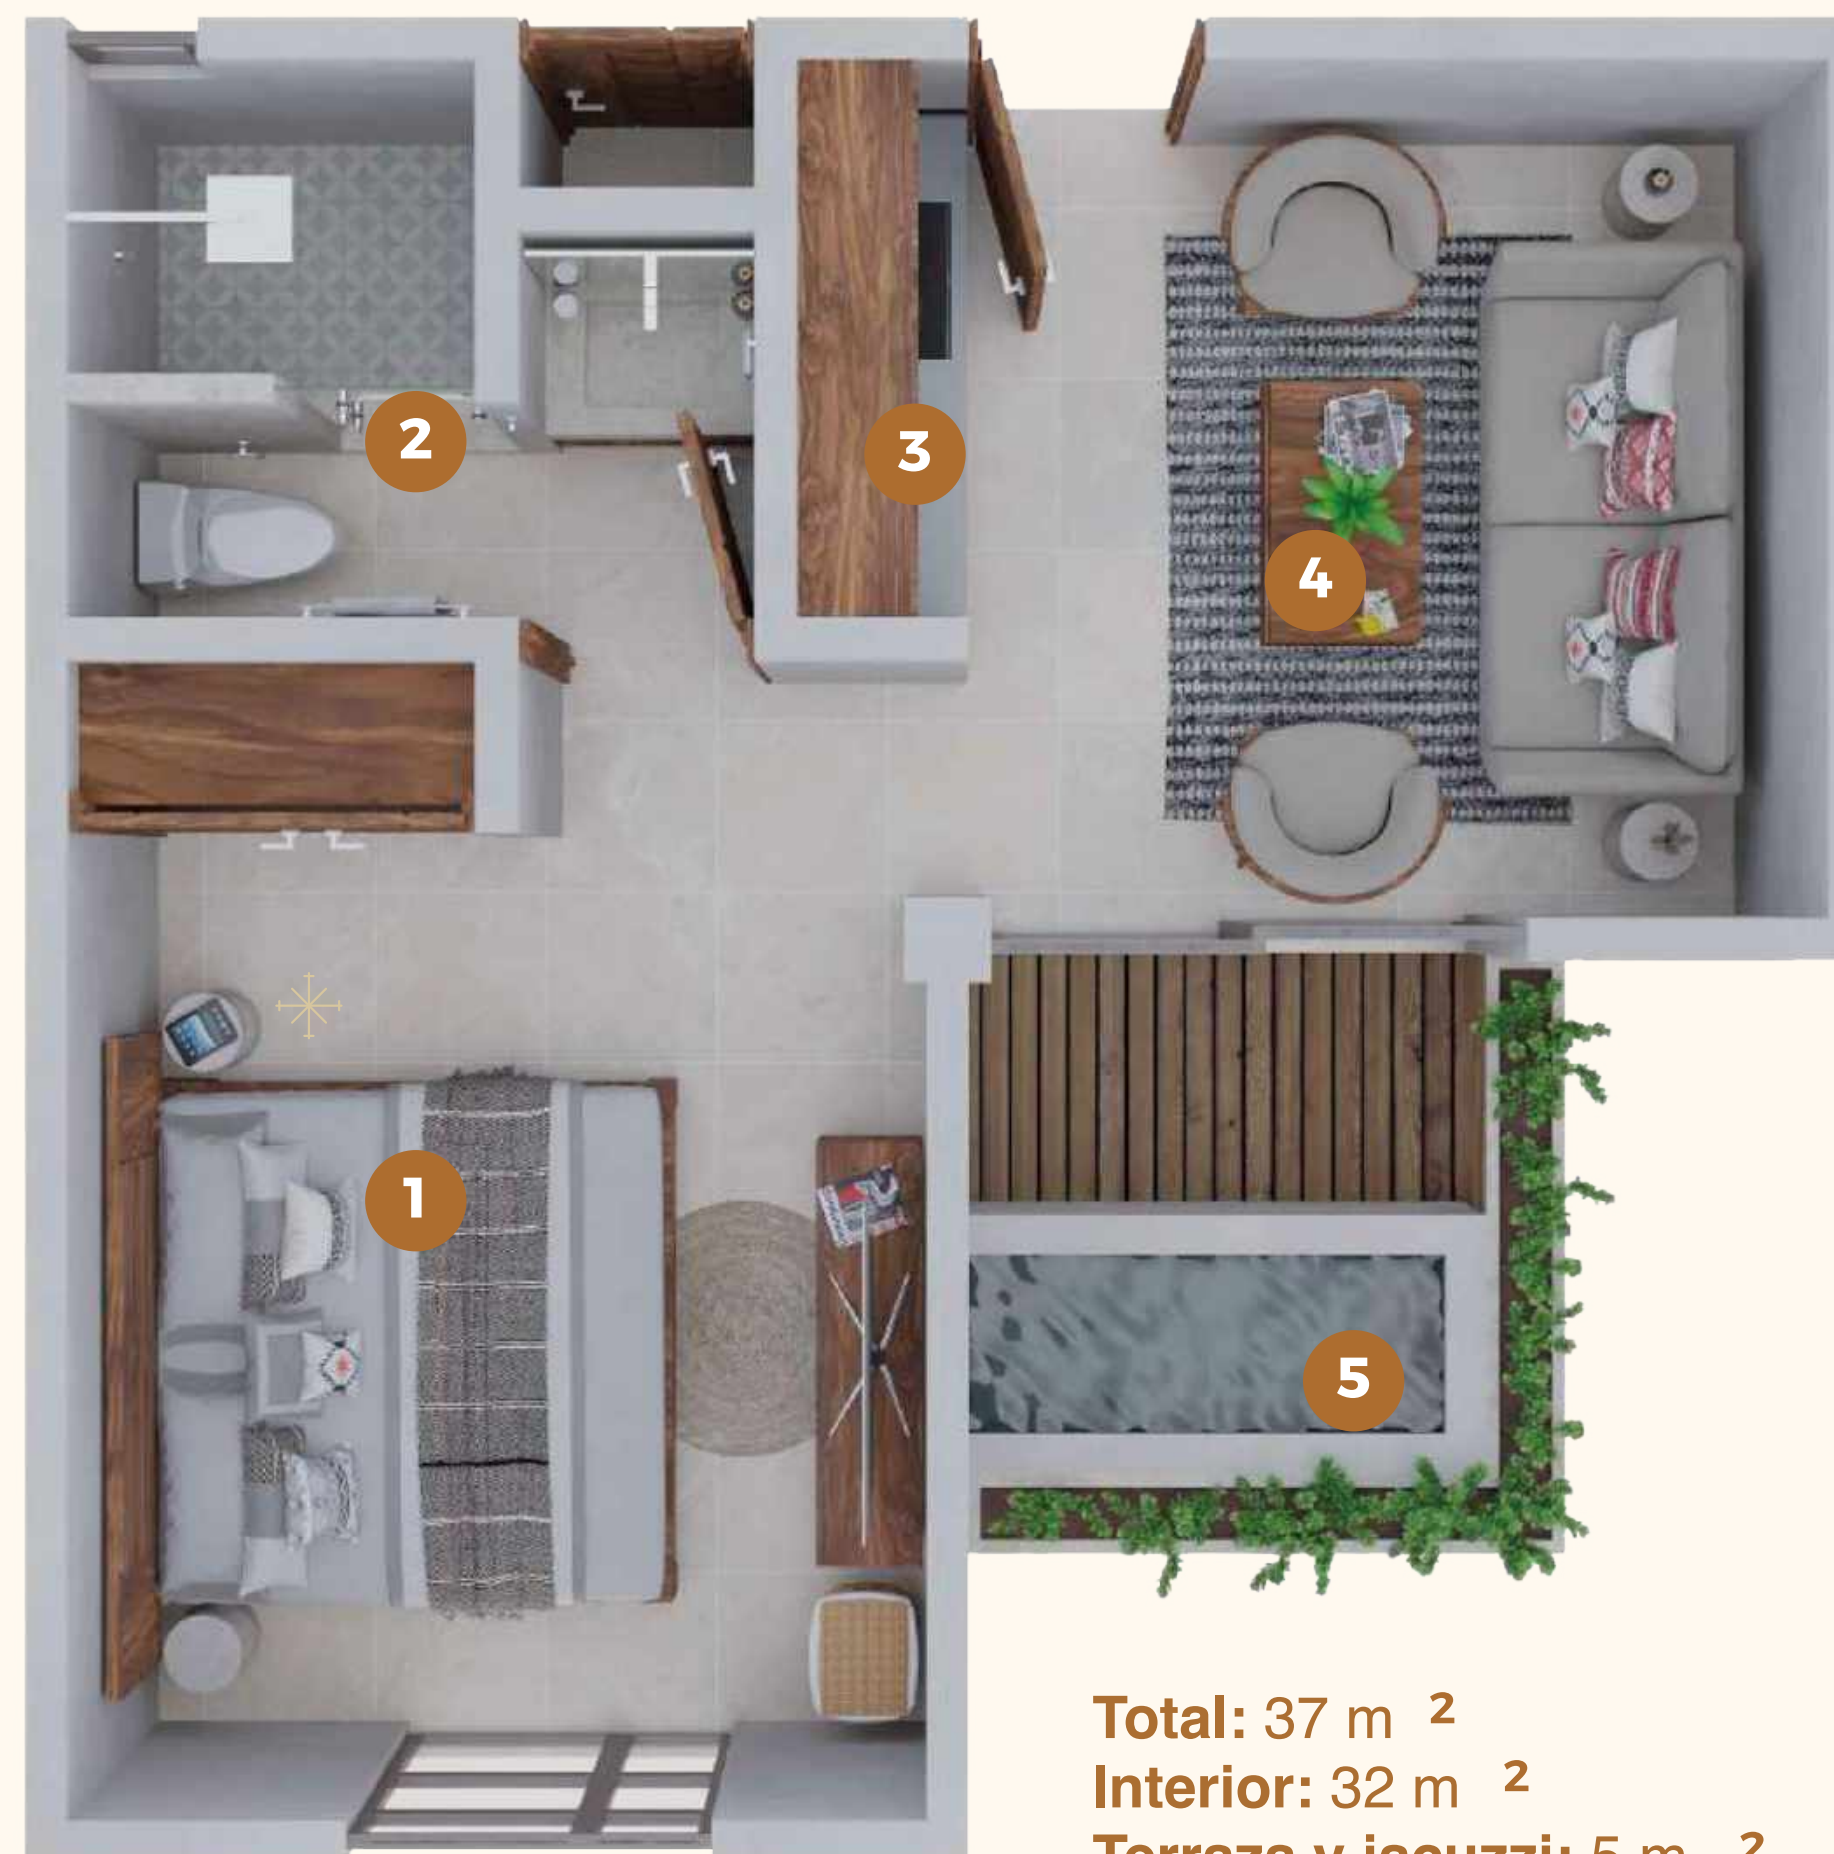

# KAI

1 1 Recámara

2 1 baño

3 Cocineta

4 Estancia

5 Balcón con jacuzzi

✦ Aire Acondicionado

KAI- ÁREA SOCIAL

# BALAM A

1 2 Recámaras (lock off)

2 2 baños

3 Cocina

4 Sala

5 Comedor

6 Terraza con jacuzzi

✦ Aire Acondicionado

Total: 90 m<sup>2</sup>  
 Interior: 72 m<sup>2</sup>  
 Terraza y jacuzzi: 18 m<sup>2</sup>

# MAQUECH

- 1 2 Recámaras (lock off)
- 2 2 baños
- 3 Cocina
- 4 Sala
- 5 Comedor
- 6 Roof top con alberca, asoleadero, Área de asador, baño y bodega
- ✦ Aire Acondicionado

Total: 136 m<sup>2</sup>  
 Interior: 72 m<sup>2</sup>  
 Roof top con alberca: 46 m<sup>2</sup>