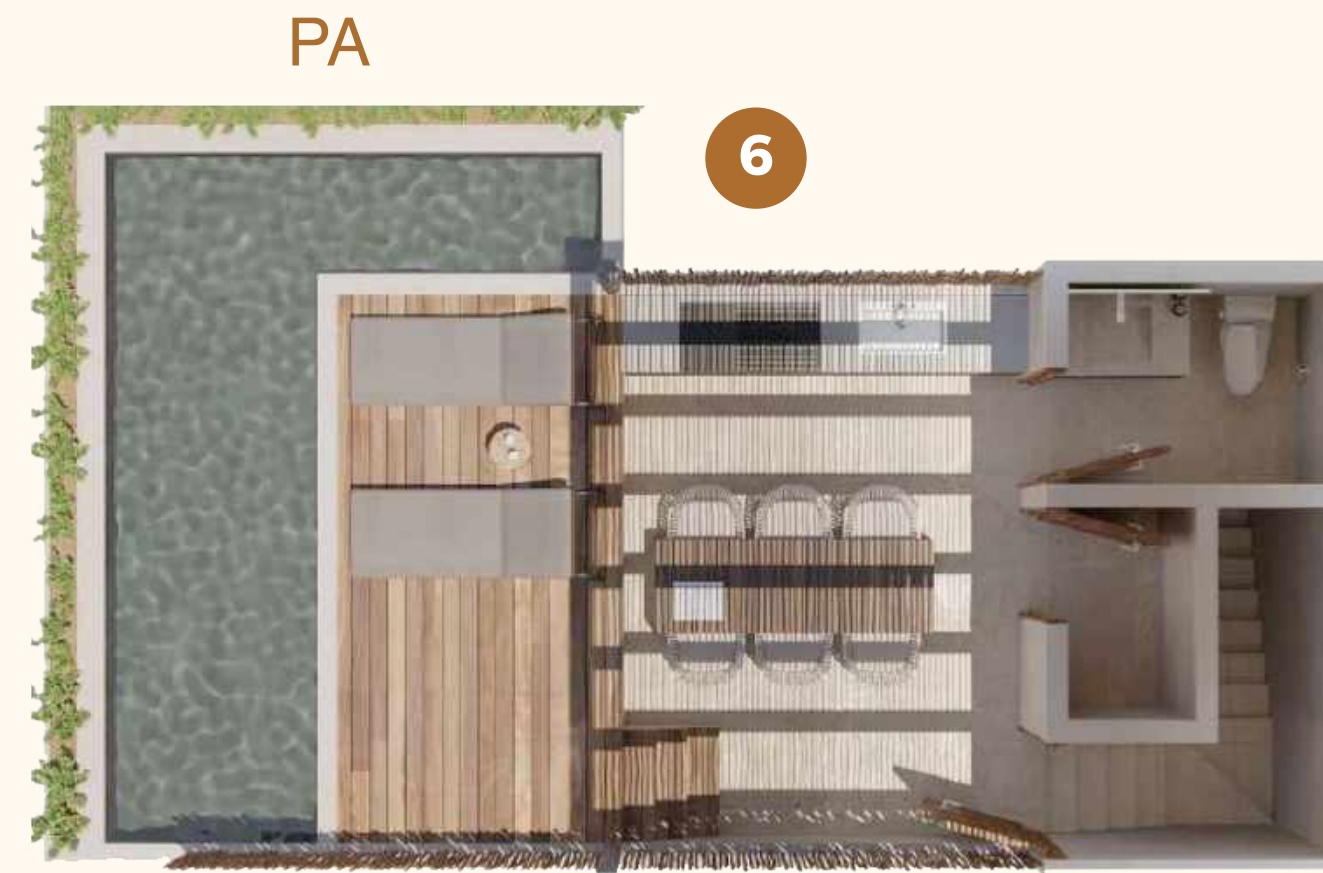

Total: 90 m<sup>2</sup>  
 Interior: 72 m<sup>2</sup>  
 Terraza y jacuzzi: 18 m<sup>2</sup>

BALAM- ÁREA SOCIAL

BALAM- RECÁMARA

BALAM- TERRAZA

# MAQUECH

- 1 2 Recámaras (lock off)
- 2 2 baños
- 3 Cocina
- 4 Sala
- 5 Comedor
- 6 Roof top con alberca, asoleadero, Área de asador, baño y bodega
- ✦ Aire Acondicionado

Total: 136 m<sup>2</sup>  
 Interior: 72 m<sup>2</sup>  
 Roof top con alberca: 46 m<sup>2</sup>

MAQUECH- ÁREA SOCIAL

MAQUECH- ROOF TOP

**DREAMBUILT**  
LUXURY REAL ESTATE